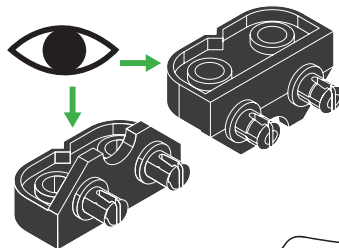

VEX IQ

BaseBot Build Instructions

228-8899

Count before you connect • Contar antes de conectar • Compter avant de connecter • Contare i pezzi prima di collegarli • Erst zählen, dann verbinden • Policz, zanim połączysz • Tell voordat u aansluit

1:1

Scan to download the
VEX IQ Part Ruler PDF

Confirm orientation
Confirmar orientación
Confirmez l'orientation
Confermare l'orientamento
Ausrichtung prüfen
Potwierdź orientację
Bevestig orientatie

Check pieces against actual size in manual
Verificar partes contra tamaño real en el manual
Verifiez les pièces contre leurs tailles réelles dans le manuel
Controllare le dimensioni dei pezzi nel manuale rispetto alla grandezza naturale
Bauteile mit der originalgröße in der anleitung vergleichen
Sprawdź elementy względem rzeczywistego rozmiaru w instrukcji
Check stukken tegen de werkelijke grootte in de handmatige