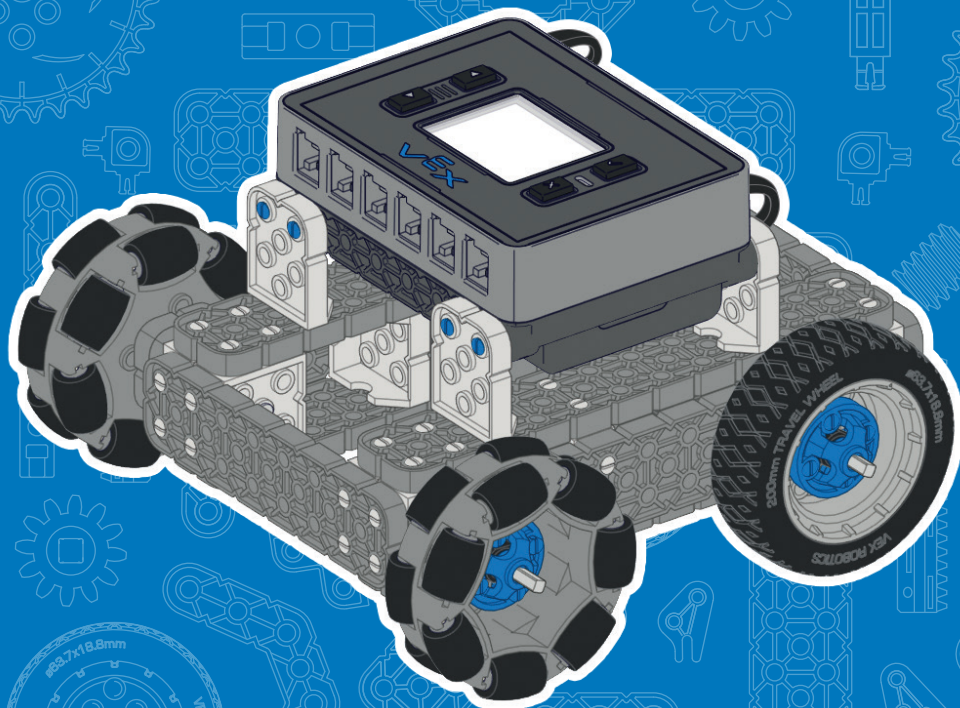

VEX IQ

BaseBot Build Instructions

228-8899

Count before you connect • Contar antes de conectar • Compter avant de connecter • Contare i pezzi prima di collegarli • Erst zählen, dann verbinden • Policz, zanim połączysz • Tell voordat u aansluit

1:1

Scan to download the
VEX IQ Part Ruler PDF

Confirm orientation
Confirmar orientación
Confirmez l'orientation
Confermare l'orientamento
Ausrichtung prüfen
Potwierdź orientację
Bevestig orientatie

Check pieces against actual size in manual
Verificar partes contra tamaño real en el manual
Verifiez les pièces contre leurs tailles réelles dans le manuel
Controllare le dimensioni dei pezzi nel manuale rispetto alla grandezza naturale
Bauteile mit der originalgröße in der anleitung vergleichen
Sprawdź elementy względem rzeczywistego rozmiaru w instrukcji
Check stukken tegen de werkelijke grootte in de handmatige

5

Pitch Capped Shaft

2x

200mm

Travel Tire

2x

200mm

Travel Omni-Directional Wheel