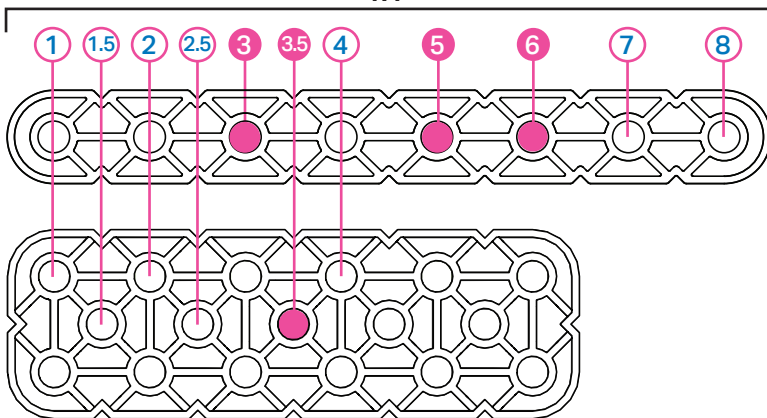

VEX IQ

BaseBot Build Instructions

228-8899

Count before you connect • Contar antes de conectar • Compter avant de connecter • Contare i pezzi prima di collegarli • Erst zählen, dann verbinden • Policz, zanim połączysz • Tell voordat u aansluit

1:1

Scan to download the
VEX IQ Part Ruler PDF

Confirm orientation
Confirmar orientación
Confirmez l'orientation
Confermare l'orientamento
Ausrichtung prüfen
Potwierdź orientację
Bevestig orientatie

Check pieces against actual size in manual
Verificar partes contra tamaño real en el manual
Verifiez les pièces contre leurs tailles réelles dans le manuel
Controllare le dimensioni dei pezzi nel manuale rispetto alla grandezza naturale
Bauteile mit der originalgröße in der anleitung vergleichen
Sprawdź elementy względem rzeczywistego rozmiaru w instrukcji
Check stukken tegen de werkelijke grootte in de handmatige

44x

1x1

Connector Pin

12x

0x2

Connector Pin

8x

Triple 2x Wide 2x2
Corner Connector

1x1

1:1

15

16

x2

x4

1x1

1:1